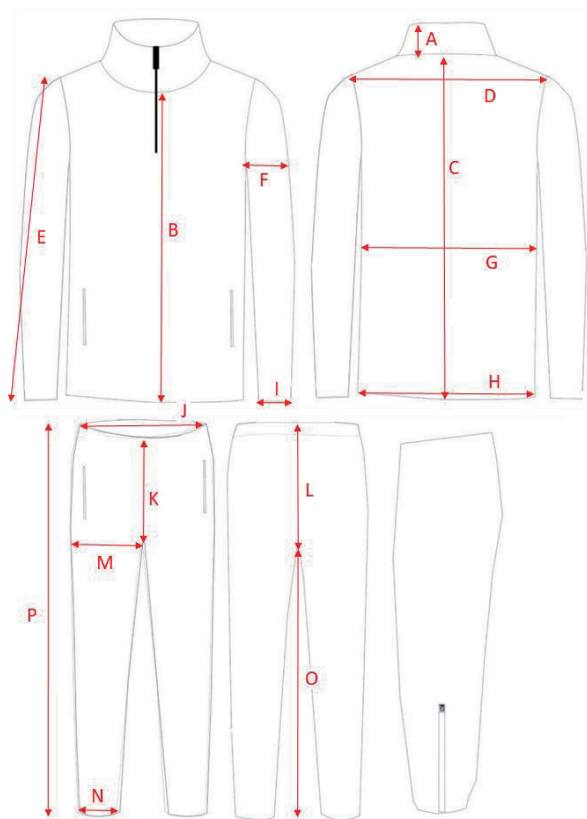

n. nymo.

ジャージサイズスペック表

サイズ	120	130	140	150	160	S	M	L	XL	XXL	XXXL
A.襟高		5	5	5	5	5	5	5	5	5	
B.前着丈 (襟下から)		49	52	54	56	58	60	62	64	66	
C.後着丈 (襟下から)		53	56	59	62	65	68	71	74	77	
D.肩幅		36	38	40	42	44	46	48	50	52	
E.袖丈		49	52	55	58	61.5	63	64.5	66	67.5	
F.袖幅		16	17	18	19	19	20	21	22	23	
G.身幅		42	44	46	48	50	53	56	59	62	
H.裾幅		41	43	45	47	49	52	55	58	61	
I.袖口		7	7	8	8	9.5	9.5	9.5	10	10	
J.ウエスト		28	29.5	31	32.5	34	35.5	37	38.5	40	
K.前股上		27.5	28.5	29.5	30.5	31.5	32.5	33.5	34.5	35.5	
L.後股上		37.5	38.5	39.5	40.5	41.5	42.5	43.5	44.5	45.5	
M.渡り幅		26	27	28	31	32	33	34	35	36	
N.裾口		11	11.5	12	12.5	13	13.5	14	14.5	15	
O.股下		62	66	70	71.5	73	74.5	76	77.5	79	
P.総丈		80.5	86.5	90.5	95.5	98	100.5	103	105.5	108	

単位cm